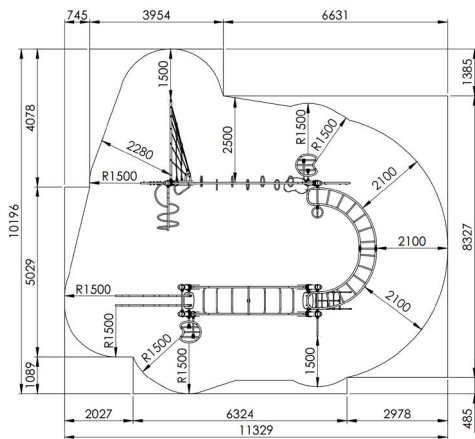

Star Trek U E510

plattegrond

Toestelspecificaties

Afmetingen toestel	7,8 x 7,3 m
Obstakelvrije zone	100 m²
Totaal hoogte	3,3 m
Valhoogte	3,0 m

Materialen

Buizen	Metaal
Panelen	Polyethyleen
Glijbuizen	Inox

Let op: valdemping vereist