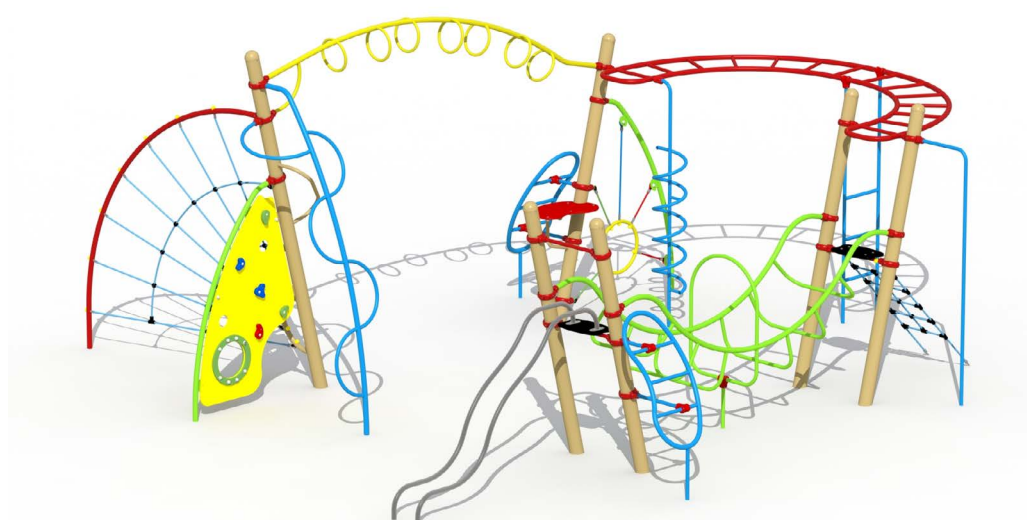

# Productblad

Star Trek U  
E510

## Productomschrijving

Uitdagens klimtoestel voor kinderen van 6-15 jaar. Het speeltoestel is opgebouwd uit 3 klimconstructies die aaneengeschakeld worden tot een U-vormig combinatiestoestel.

## Opties

Het toestel is te verkrijgen in de kleuren RAL 1001 (E510) of RAL 7016 (E5101).

### Toestelspecificaties

Afmetingen toestel	7,8 x 7,3 m
Obstakelvrije zone	100 m <sup>2</sup>
Totaal hoogte	3,3 m
Valhoogte	3,0 m